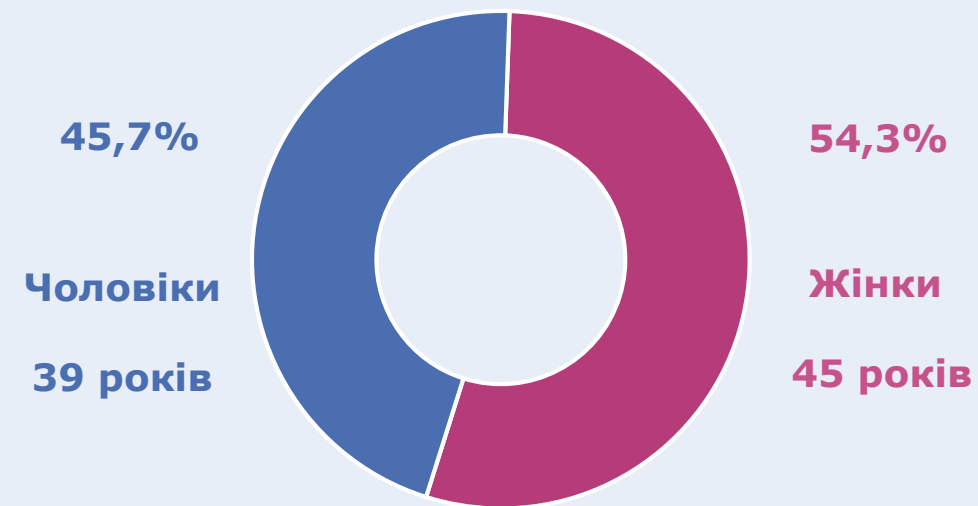

До Всесвітнього дня народонаселення Дніпропетровська область

Чисельність наявного населення
(тис. осіб, на 1 січня)

Статева структура та середній вік населення на 1 січня 2022 року

У Дніпропетровській області на 1 січня 2022 року на 1000 жінок припадало 842 чоловіки

Природний рух населення,
(на 1000 осіб наявного населення)

Шлюбність і розлучуваність