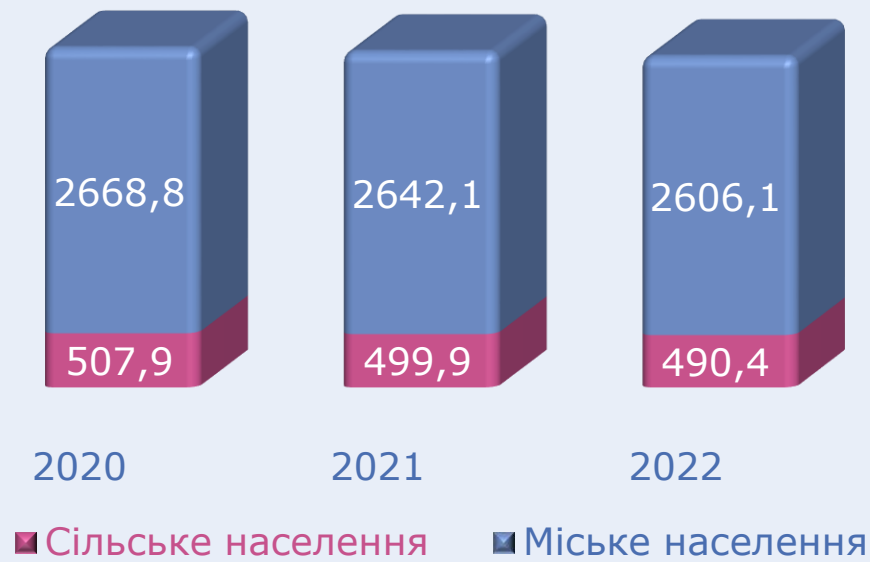

До Всесвітнього дня народонаселення Дніпропетровська область

Чисельність наявного населення
(тис. осіб, на 1 січня)

Статева структура та середній вік населення на 1 січня 2022 року

У Дніпропетровській області на 1 січня 2022 року на 1000 жінок припадало 842 чоловіки