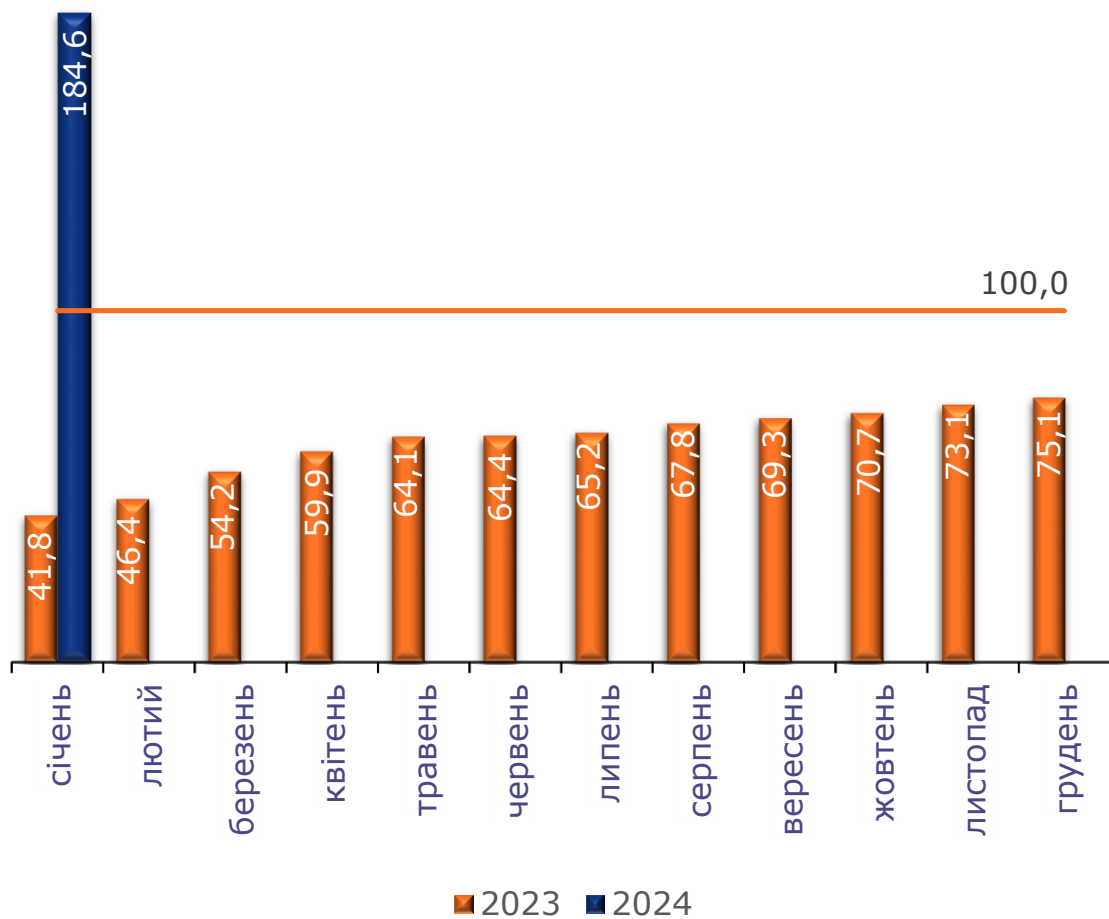

ЗОВНІШНЯ ТОРГІВЛЯ ТОВАРАМИ ДНІПРОПЕТРОВСЬКОЇ ОБЛАСТІ У СІЧНІ 2024 РОКУ

У січні 2024 року експорт товарів становив 569,7 млн.дол США, що в 1,8 раза більше порівняно з відповідним місяцем 2023 року, імпорт – 410,8 млн.дол, що на 39,1% більше. Позитивне сальдо склало 158,9 млн.дол (у січні 2023 року – також позитивне – 13,3 млн.дол).

Коефіцієнт покриття експортом імпорту дорівнював 1,4 (у січні 2023 року – 1).

Зовнішньоторговельні операції проводились з партнерами зі 117 країн світу.

EX
IMPORT

Частка окремих регіонів
в обсягах експорту України
у січні 2024 року

- Інші регіони
- м. Київ
- Дніпропетровська область
- Вінницька область
- Львівська область
- Одеська область

IM
EXPORT

Частка окремих регіонів
в обсягах імпорту України
у січні 2024 року

- м. Київ
- Інші регіони
- Львівська область
- Дніпропетровська область
- Київська область
- Одеська область

ЗОВНІШНЯ ТОРГІВЛЯ ТОВАРАМИ ДНІПРОПЕТРОВСЬКОЇ ОБЛАСТІ У СІЧНІ 2024 РОКУ

Темпи зростання (зменшення)
експорту товарів
(у % до відповідного періоду попереднього року,
наростаючим підсумком)

Темпи зростання (зменшення)
імпорту товарів
(у % до відповідного періоду попереднього року,
наростаючим підсумком)