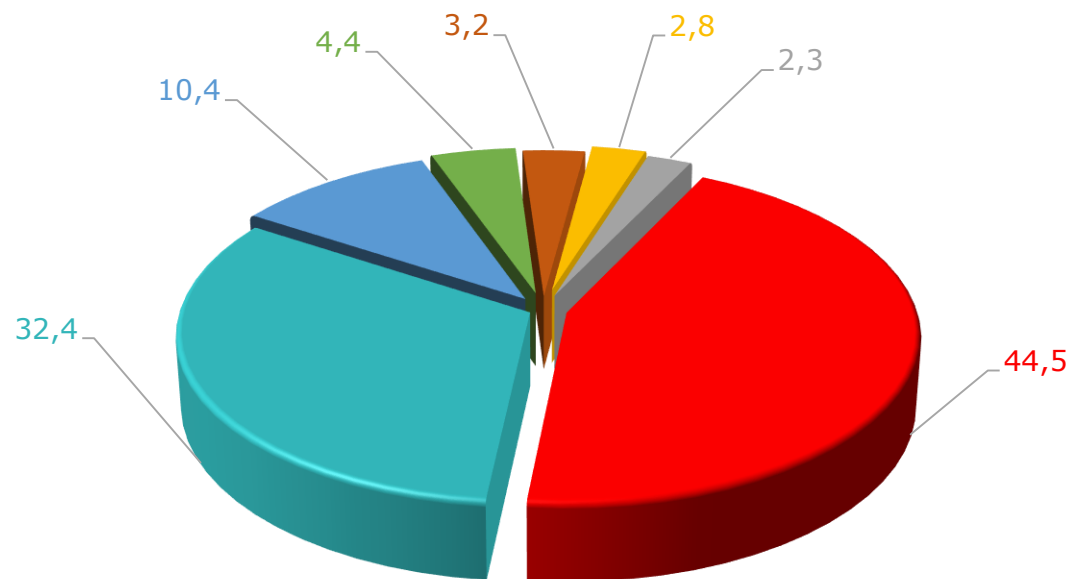

ЗОВНІШНЯ ТОРГІВЛЯ ТОВАРАМИ ДНІПРОПЕТРОВСЬКОЇ ОБЛАСТІ У СІЧНІ 2024 РОКУ

У січні 2024 року експорт товарів становив 569,7 млн.дол США, що в 1,8 раза більше порівняно з відповідним місяцем 2023 року, імпорт – 410,8 млн.дол, що на 39,1% більше. Позитивне сальдо склало 158,9 млн.дол (у січні 2023 року – також позитивне – 13,3 млн.дол).

Коефіцієнт покриття експортом імпорту дорівнював 1,4 (у січні 2023 року – 1).

Зовнішньоторговельні операції проводились з партнерами зі 117 країн світу.

EX
IMPORT

Частка окремих регіонів
в обсягах експорту України
у січні 2024 року

ЗОВНІШНЯ ТОРГІВЛЯ ТОВАРАМИ ДНІПРОПЕТРОВСЬКОЇ ОБЛАСТІ У СІЧНІ 2024 РОКУ

Темпи зростання (зменшення)
експорту товарів
(у % до відповідного періоду попереднього року,
наростаючим підсумком)

Темпи зростання (зменшення)
імпорту товарів
(у % до відповідного періоду попереднього року,
наростаючим підсумком)

**Товарна структура експорту
у січні 2024 року**
(у % до загального обсягу)

- Мінеральні продукти
- Недорогоцінні метали та вироби з них
- Жири та олії тваринного або рослинного походження
- Інші товари
- Готові харчові продукти
- Продукти рослинного походження
- Засоби наземного транспорту, літальні апарати, плавучі засоби