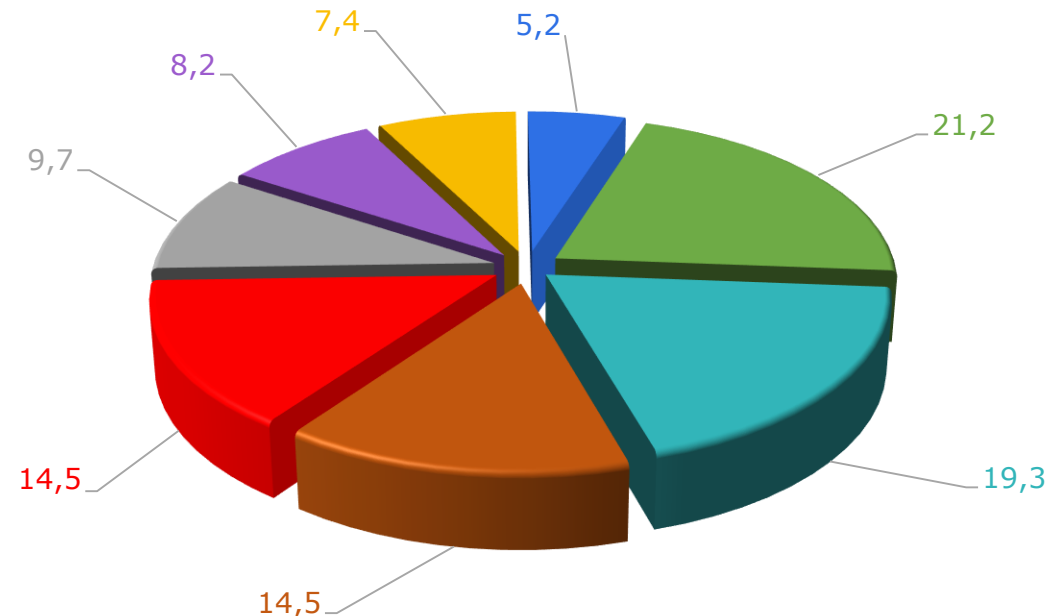

**Товарна структура імпорту
у січні 2024 року**
(у % до загального обсягу)

- Інші товари
- Машини, обладнання та механізми; електротехнічне обладнання
- Продукція хімічної та пов'язаних з нею галузей промисловості
- Недорогоцінні метали та вироби з них
- Полімерні матеріали, пластмаси та вироби з них
- Засоби наземного транспорту, літальні апарати, плавучі засоби
- Готові харчові продукти
- Мінеральні продукти