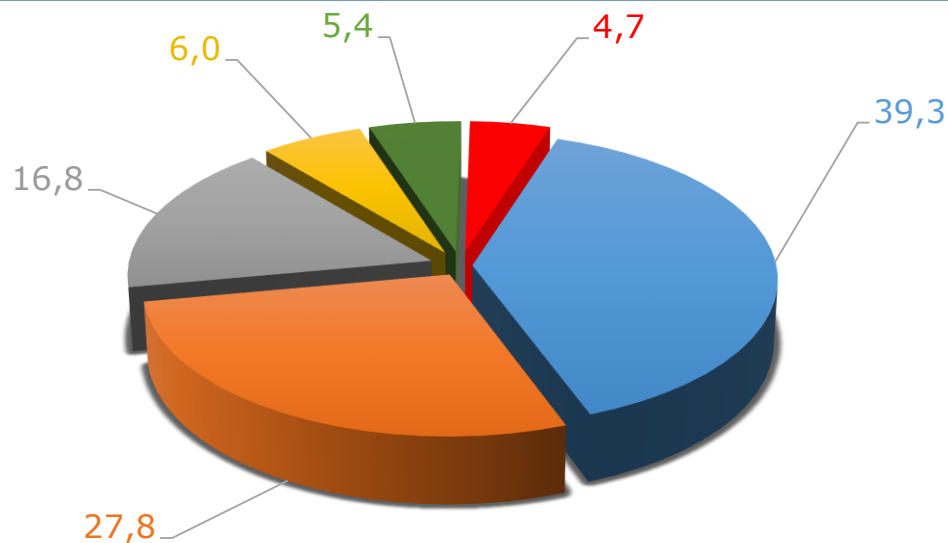

ЗОВНІШНЯ ТОРГІВЛЯ ТОВАРАМИ ДНІПРОПЕТРОВСЬКОЇ ОБЛАСТІ У СІЧНІ 2024 РОКУ

У січні 2024 року експорт товарів становив 569,7 млн.дол США, що в 1,8 раза більше порівняно з відповідним місяцем 2023 року, імпорт – 410,8 млн.дол, що на 39,1% більше. Позитивне сальдо склало 158,9 млн.дол (у січні 2023 року – також позитивне – 13,3 млн.дол).

Коефіцієнт покриття експортом імпорту дорівнював 1,4 (у січні 2023 року – 1).

Зовнішньоторговельні операції проводились з партнерами зі 117 країн світу.

EX
IMPORT

Частка окремих регіонів
в обсягах експорту України
у січні 2024 року

ЗОВНІШНЯ ТОРГІВЛЯ ТОВАРАМИ ДНІПРОПЕТРОВСЬКОЇ ОБЛАСТІ У СІЧНІ 2024 РОКУ

Темпи зростання (зменшення)
експорту товарів
(у % до відповідного періоду попереднього року,
наростаючим підсумком)

Темпи зростання (зменшення)
імпорту товарів
(у % до відповідного періоду попереднього року,
наростаючим підсумком)

**Товарна структура експорту
у січні 2024 року**
(у % до загального обсягу)

- Мінеральні продукти
- Недорогоцінні метали та вироби з них
- Жири та олії тваринного або рослинного походження
- Інші товари
- Готові харчові продукти
- Продукти рослинного походження
- Засоби наземного транспорту, літальні апарати, плавучі засоби