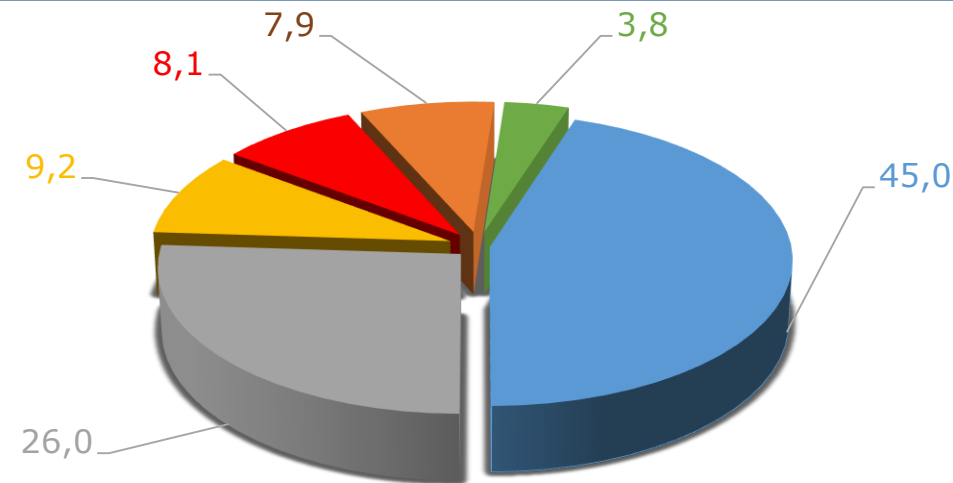

ЗОВНІШНЯ ТОРГІВЛЯ ТОВАРАМИ ДНІПРОПЕТРОВСЬКОЇ ОБЛАСТІ У СІЧНІ 2024 РОКУ

У січні 2024 року експорт товарів становив 569,7 млн.дол США, що в 1,8 раза більше порівняно з відповідним місяцем 2023 року, імпорт – 410,8 млн.дол, що на 39,1% більше. Позитивне сальдо склало 158,9 млн.дол (у січні 2023 року – також позитивне – 13,3 млн.дол).

Коефіцієнт покриття експортом імпорту дорівнював 1,4 (у січні 2023 року – 1).

Зовнішньоторговельні операції проводились з партнерами зі 117 країн світу.

EX
IMPORT

Частка окремих регіонів
в обсягах експорту України
у січні 2024 року

- Інші регіони
- м. Київ
- Дніпропетровська область
- Вінницька область
- Львівська область
- Одеська область

IM
EXPORT

Частка окремих регіонів
в обсягах імпорту України
у січні 2024 року

- м. Київ
- Інші регіони
- Львівська область
- Дніпропетровська область
- Київська область
- Одеська область

**Товарна структура експорту
у січні 2024 року**
(у % до загального обсягу)

- Мінеральні продукти
- Недорогоцінні метали та вироби з них
- Жири та олії тваринного або рослинного походження
- Інші товари
- Готові харчові продукти
- Продукти рослинного походження
- Засоби наземного транспорту, літальні апарати, плавучі засоби