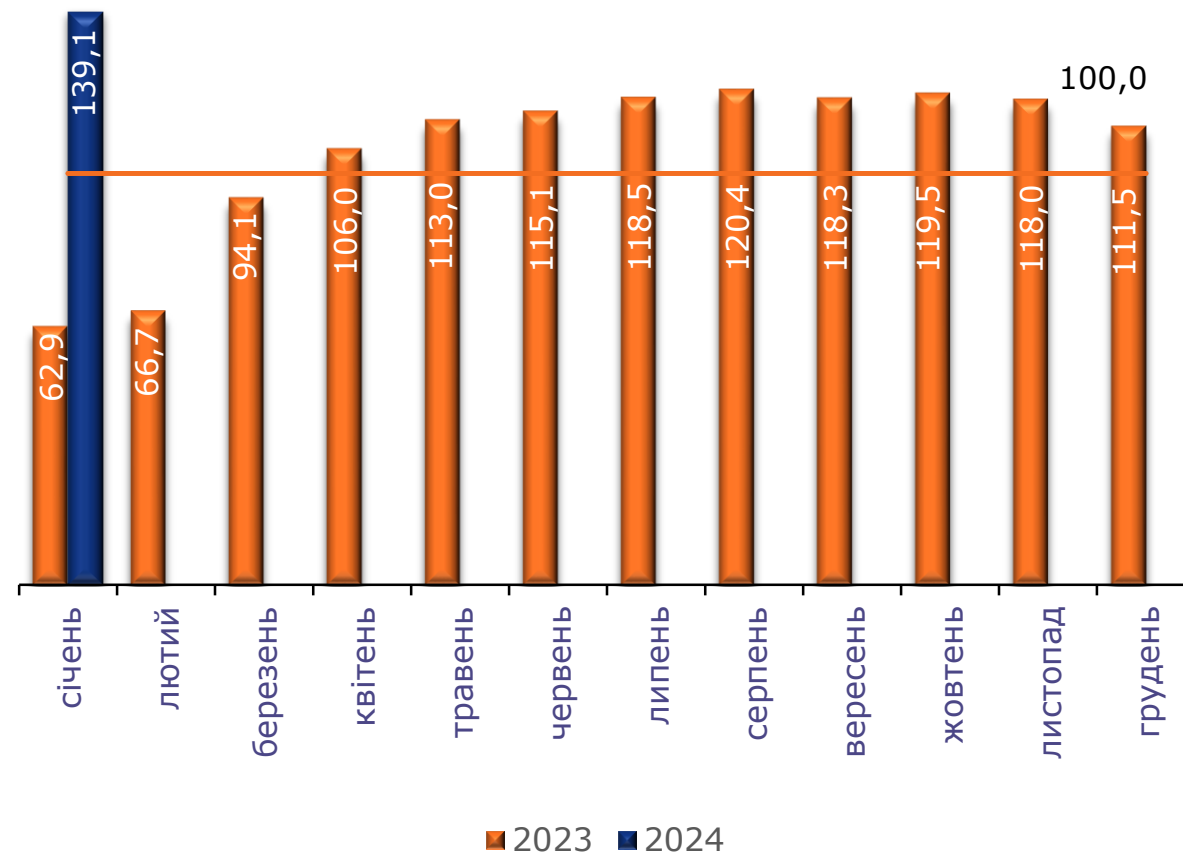

ЗОВНІШНЯ ТОРГІВЛЯ ТОВАРАМИ ДНІПРОПЕТРОВСЬКОЇ ОБЛАСТІ У СІЧНІ 2024 РОКУ

У січні 2024 року експорт товарів становив 569,7 млн.дол США, що в 1,8 раза більше порівняно з відповідним місяцем 2023 року, імпорт – 410,8 млн.дол, що на 39,1% більше. Позитивне сальдо склало 158,9 млн.дол (у січні 2023 року – також позитивне – 13,3 млн.дол).

Коефіцієнт покриття експортом імпорту дорівнював 1,4 (у січні 2023 року – 1).

Зовнішньоторговельні операції проводились з партнерами зі 117 країн світу.

EX
IMPORT

Частка окремих регіонів
в обсягах експорту України
у січні 2024 року

- Інші регіони
- м. Київ
- Дніпропетровська область
- Вінницька область
- Львівська область
- Одеська область

IM
EXPORT

Частка окремих регіонів
в обсягах імпорту України
у січні 2024 року

- м. Київ
- Інші регіони
- Львівська область
- Дніпропетровська область
- Київська область
- Одеська область

ЗОВНІШНЯ ТОРГІВЛЯ ТОВАРАМИ ДНІПРОПЕТРОВСЬКОЇ ОБЛАСТІ У СІЧНІ 2024 РОКУ

Темпи зростання (зменшення)
експорту товарів
(у % до відповідного періоду попереднього року,
наростаючим підсумком)

Темпи зростання (зменшення)
імпорту товарів
(у % до відповідного періоду попереднього року,
наростаючим підсумком)